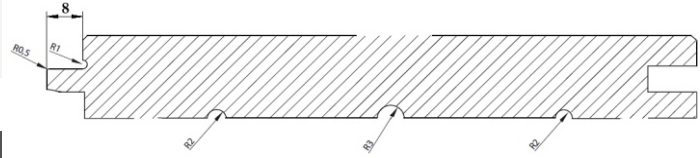

ZUGSPITZE

LADİN

DOĞAL BUHARLANMIŞ

KALINLIK	GENİŞLİK	NET GENİŞLİK	UZUNLUK	ADET	AMBALAJ
19	146	138	4,0 m	280	5er tane folya ile
	176	168		210	birleştirilmiş
	196	188		210	

PROFİL

C 01

Arka tarafında yükten kurtulması için kesmeler

ÇİFT YÖNLÜ PROFİLEME

evet

KALİTE	SERTİFİKALAR	NEMLİLİK
doğal Ürünlerin %10 anızlı olabilir (bir ahşapta en fazla 3 tane)	PEFC	kd 12% +/- 2

YÜZEY	RENDELEME	AGIRLIK
çapalanmış, fırçalanmış	güzel olan tarafta	480 kg/m ³