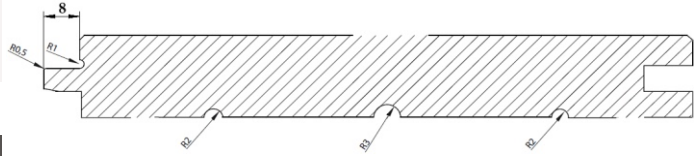

VESUV

MELEZÇAM DOĞAL

KALINLIK	GENİŞLİK	NET GENİŞLİK	UZUNLUK	ADET	AMBALAJ
19	146	138	4,0 / 5,0 m	280	5er tane folya ile
	176	168		210	birleştirilmiş

PROFİL
C 01
Arka tarafında yükten kurtulması için kesmeler
ÇİFT YÖNLÜ PROFİLLEME
evet

KALİTE	SERTİFİKALAR	NEMLİLİK
doğal Ürünlerin %10 anızlı olabilir (bir ahşapta en fazla 3 tane)	PEFC	kd 13% +/- 2

YÜZEY	RENDELEME	AĞIRLIK
Fırçalanmış ya da çapalanmış	Güzel olan tarafta	620 kg/m ³

YÜZEY İŞLEMİ	KULLANIM	MODİFİKASYON
yakmış, Complex HU005 ile yağlamış	Bina içi Bina dışı	yok