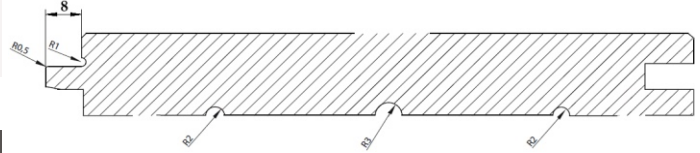

PIZ BUIN

MELEZÇAM
DOĞAL BUHARLANMIŞ

KALINLIK	GENİŞLİK	KAPLAMA	UZUNLUK	PAKET BOYUTU	AMBALAJ
19	146	138	4,0 / 5,0 m	280	5er tane folya ile
	176	168		210	birleştirilmiş

PROFİL
C 01
Arka tarafında yükten kurtulması için kesmeler

ÇİFT YÖNLÜ PROFİLLEME
evet

KALİTE	SERTİFİKALAR	NEMLİLİK
doğal Ürünlerin %10 anızlı olabilir (bir ahşapta en fazla 3 tane)	PEFC	kd 13% +/- 2

YÜZEY	RENDELEME	AĞIRLIK
Fırçalanmış ya da çapalanmış	güzel olan tarafta	620 kg/m ³