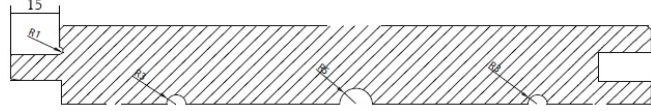

# PIZ BERNINA 24 MM

MELEZÇAM  
DOĞAL

KALINLIK	GENİŞLİK	NET GENİŞLİK	UZUNLUK	ADET	AMBALAJ
24	146	131	4,0 / 5,0 m	168	4er tane folya ile
	196	181		112	birleştirilmiş
	245	230		84	

## PROFİL

C 02

Arka tarafında yükten kurtulması için kesmeler

## ÇİFT YÖNLÜ PROFİLEME

evet

KALİTE	SERTİFİKALAR	NEMLİLİK
doğal Ürünlerin %10 anızlı olabilir (bir ahşapta en fazla 3 tane)	PEFC	kd 13% +/- 2

YÜZEY	RENDELEME	AĞIRLIK
Şerit testeresi ile kesilmiş, fırçalanmış, çapalanmış	Güzel olan tarafta	620 kg/m <sup>3</sup>