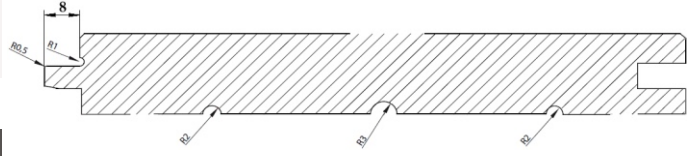

PIZ BERNINA 19 MM

MELEZÇAM
DOĞAL

KALINLIK	GENİŞLİK	NET GENİŞLİK	UZUNLUK	ADET	AMBALAJ
19	146	138	4,0 / 5,0 m	280	5'er tane folya ile birleştirmiş
	176	168		210	
	196	188		210	

PROFİL

C 01

Arka tarafında yükten kurtulması için kesmeler

ÇİFT YÖNLÜ PROFİLLEME

evet

KALİTE

doğal

Ürünlerin %10 anızlı olabilir
(bir ahşapta en fazla 3 tane)

SERTİFİKALAR

PEFC

NEMLİLİK

kd 13% +/- 2

YÜZEY

Şerit testeresi ile kesilmiş, fırçalanmış, çapalanmış

RENDELEME

güzel olan tarafta

AĞIRLIK

620 kg/m³

YÜZEY İŞLEMİ