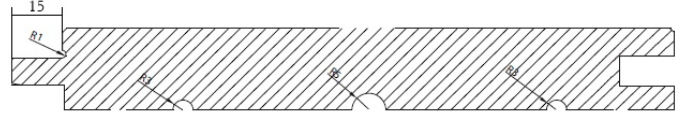

MONTE ROSA

LADİN

DOĞAL BUHARLANMIŞ

KALINLIK	GENİŞLİK	NET GENİŞLİK	UZUNLUK	ADET	AMBALAJ
24	195	180	4,0 m	168	5er tane folya ile
	245	230		112	birleştirmiş
	295	280		84	

PROFİL

C 02

Arka tarafında yükten kurtulması için kesmeler

ÇİFT YÖNLÜ PROFİLLEME

evet

KALİTE	SERTİFİKALAR	NEMLİLİK
doğal Ürünlerin %10 anızlı olabilir (bir ahşapta en fazla 3 tane)	PEFC	kd 11% +/- 2

YÜZEY	RENDELEME	AGIRLIK
çapalanmış, fırçalanmış	güzel olan tarafta	480 kg/m ³