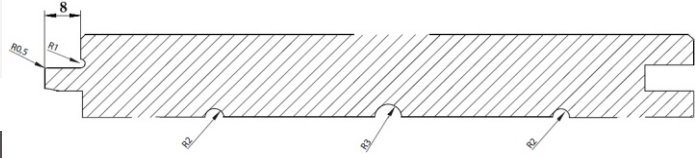

## LADİN

KÖY TARZINDA

KALINLIK	GENİŞLİK	NET GENİŞLİK	UZUNLUK	ADET	AMBALAJ
19	146	138	4,0 m	280	5er tane folya ile
	176	168		210	birleştirmiş
	196	188		210	

### PROFİL

C 01

Arka tarafında yükten kurtulması için kesmeler

### ÇİFT YÖNLÜ PROFİLLEME

evet

KALİTE	SERTİFİKALAR	NEMLİLİK
doğal Ürünlerin %10 anızlı olabilir (bir ahşapta en fazla 3 tane)	PEFC	kd 12% +/- 2

YÜZEY	RENDELEME	AGIRLIK
fırçalanmış, çapalanmış	güzel olan tarafta	480 kg/m <sup>3</sup>