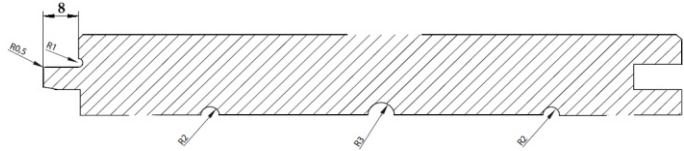

MARMOLADA

LADİN

KÖY TARZINDA BUHARLANMIŞ

KALINLIK	GENİŞLİK	NET GENİŞLİK	UZUNLUK	ADET	AMBALAJ
19	146	138	4,0 m	280	5er tane folya ile birleştirmiş
	176	168		210	
	196	188		210	

PROFİL
C 01
Arka tarafında yükten kurtulması için kesmeler

ÇİFT YÖNLÜ PROFİLLEME
evet

QUALİTÄT	ZERTİFİKATE	FEUCHTIGKEIT
doğal kesik boyu maksimal %10 beraberinde teslim ediliyor. Ürünlerin %10 anızlı olabilir (bir ahşapta en fazla 3 tane)	PEFC	kd 12% +/- 2

YÜZEY	RENDELEME	AĞIRLIK
Fırçalanmış ya da çapalanmış	Güzel olan tarafta	480 kg/m ³